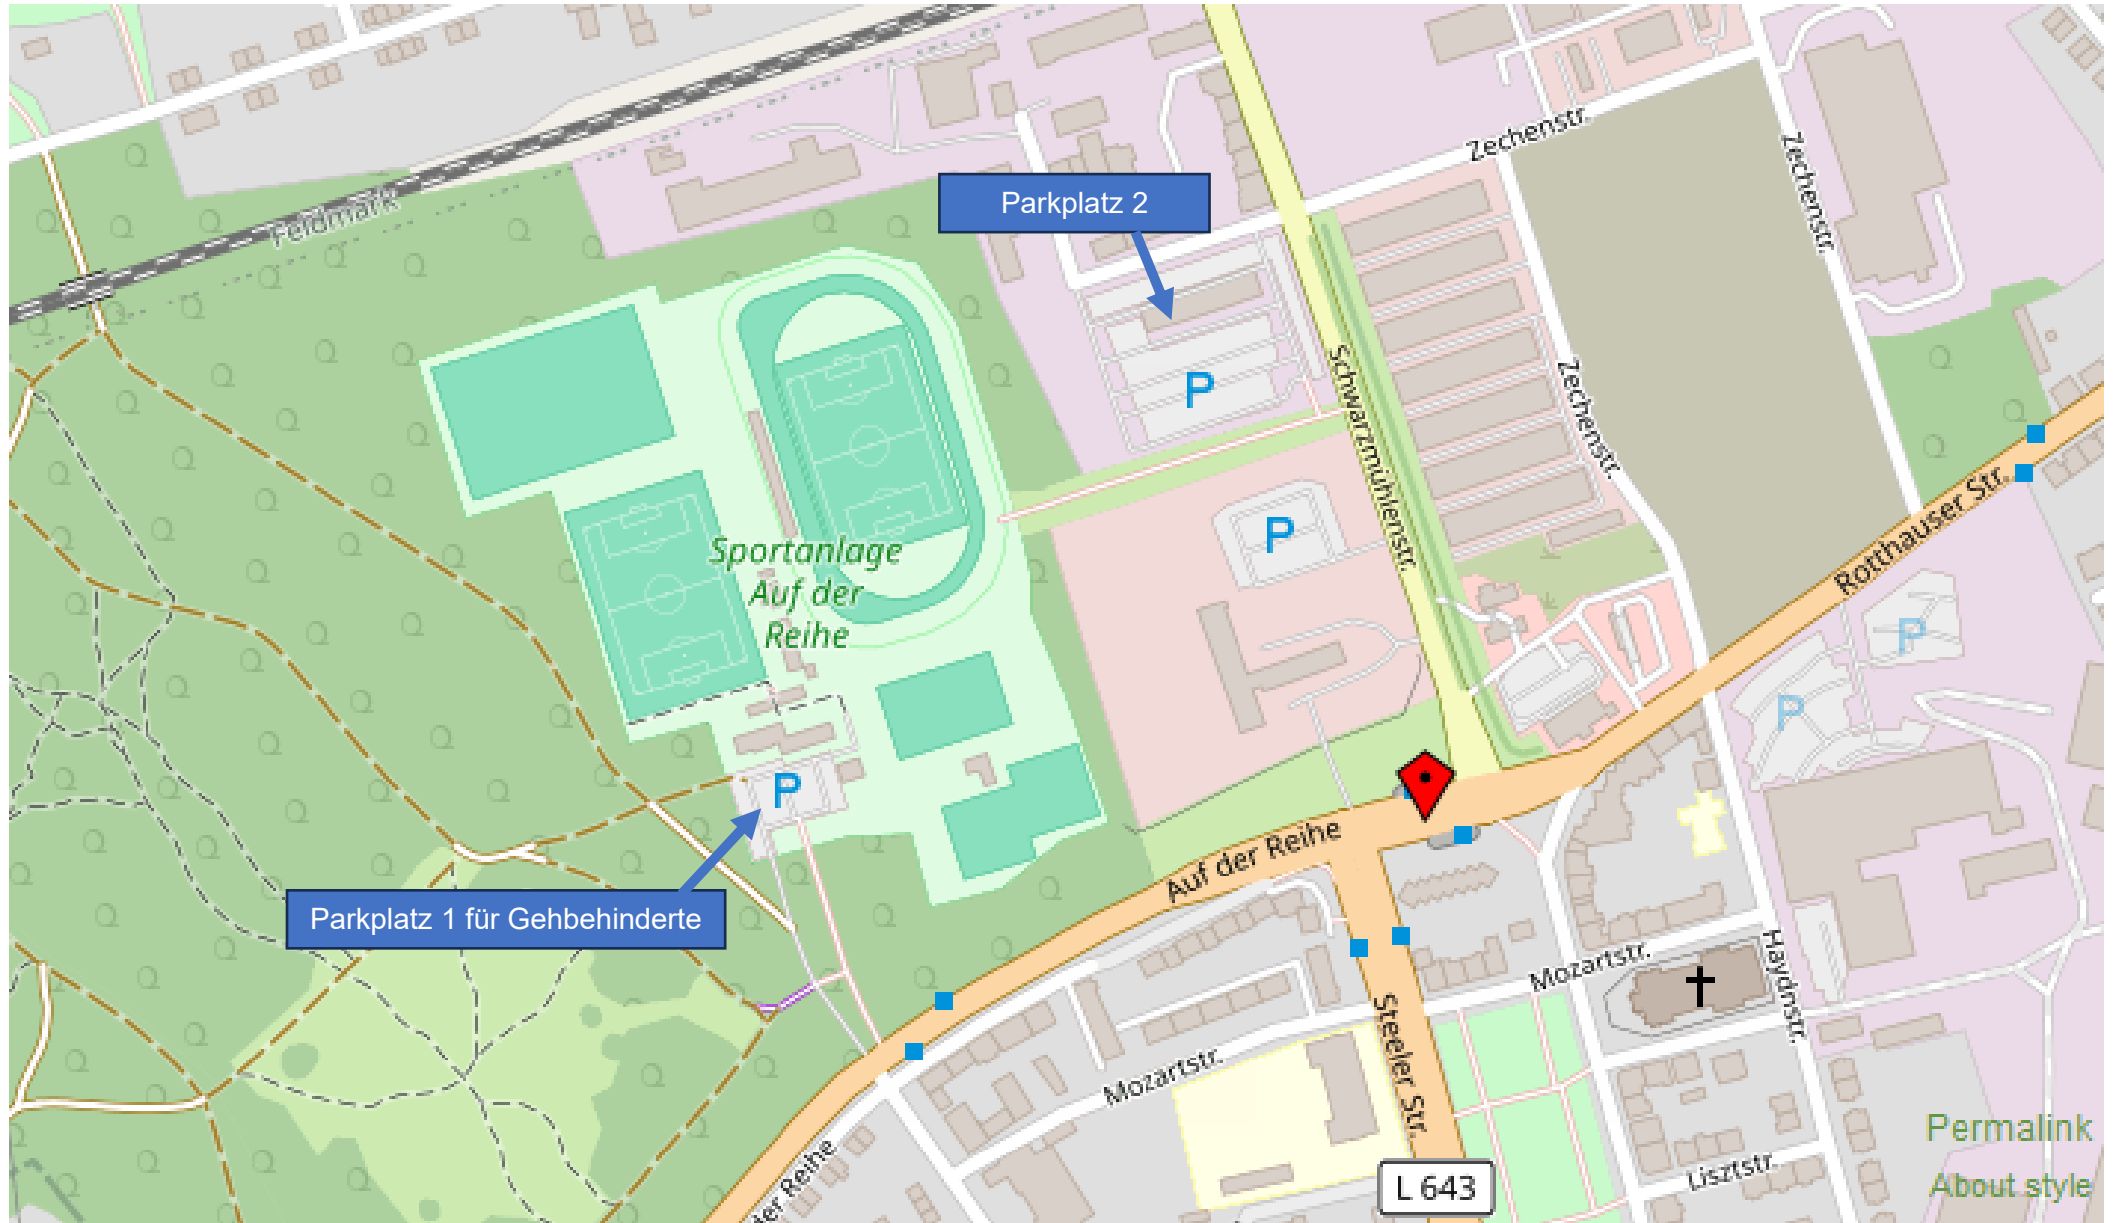

Anschrift: Bezirkssportanlage Auf der Reihe 40, 45884 Gelsenkirchen

Karte hergestellt aus OpenStreetMap-Daten | Lizenz: Open Database License (ODbL)